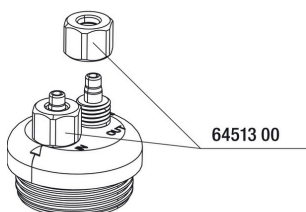

JBL PS a100/200
 крепление для
 мембраны

JBL ProSilent a100/200
 воздушный фильтр

JBL PS a100-a400
 ВИНТЫ

JBL PS a100-400
 НИЖНЯЯ ЧАСТЬ

JBL adapter UK for all
 flat-pin plugs

JBL Cap Nut Air/CO₂
 hose

JBL PROSILENT a200