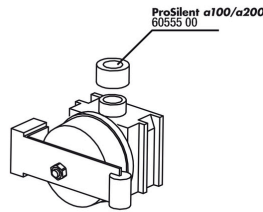

JBL ProSilent Aeras Micro Plus

Распылитель воздуха для
мелких пузырьков в
аквариуме

JBL PROSILENT a100

Spare parts

**JBL PS a100/200
 арматура д/присоед.
 возд. шланга**

**JBL PS мембрана в
 компл. a100-a400**