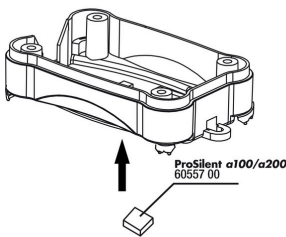

**JBL ProSilent a100/200
воздушный фильтр**