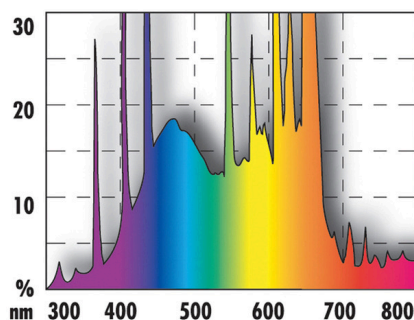

JBL SOLAR COLOR T5 ULTRA 24-39 Вт

Люминесцентная лампа для ярких красок в аквариуме

Suitable for:  

- Люминесцентная лампа Solar для ярких цветов в пресноводных аквариумах, способствует росту растений
- Легко установить: вставьте люминесцентную лампу T5 в патрон до щелчка
- Насыщенные цвета благодаря усилению красной и синей частей спектра: красочное великолепие рыб и растений
- Гарантия цветопередачи и полного спектра на 2 года. Отличное освещение благодаря высокому числу люмен. Научно испытано в исследовательском центре IFM Geomar: полный спектр сопоставим с солнечным светом
- Цветопередача и полный спектр гарантированы на 2 года. С табличкой для напоминания о замене