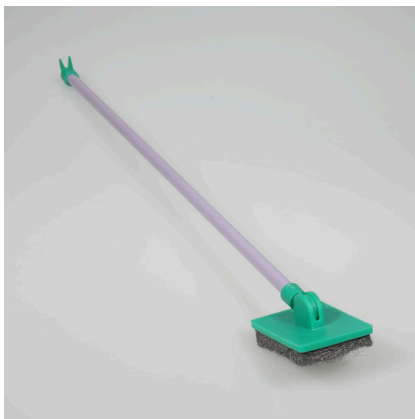

JBL Blanki Set

Скребок с ручкой, не царапающий стёкла аквариума

Suitable for:

- Быстро устраняет водоросли, известь и грязь со стёкол аквариума: очиститель, который не царапает стёкла
- Прост в использовании: скребок с ручкой. Легко удаляет стойкие водоросли
- Безопасно и оптимально для детей: химически нейтрален, без лезвий, не ржавеет, подходит для изогнутых стекол
- Примечание: не подходит для акриловых стекол, не допускайте попадания песка между губкой и стеклом
- В комплекте: 1 скребок с ручкой, не царапающий стёкла аквариума. С ручкой (45 см) и чистящими прокладками.