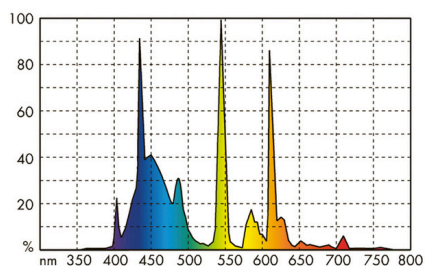

JBL SOLAR MARIN DAY T5 ULTRA 24-39 Вт

Лампа дневного света T5 для морского аквариума

Suitable for: 

- Люминесцентная лампа способствует оптимальному росту кораллов и других беспозвоночных в морских аквариумах
- Просто установить: вставьте люминесцентную лампу в патрон T5 и поверните до щелчка
- Идеальная цветовая температура: 15000 Кельвинов - холодный белый свет, высокая светоотдача, хорошая цветопередача.
- Отличное освещение благодаря высокому числу люмен. Научно испытано в исследовательском центре IFM Geomar: полный спектр сопоставим с солнечным светом
- Цветопередача и полный спектр гарантированы на 2 года. С табличкой для напоминания о замене