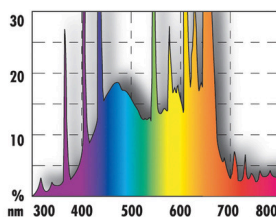

JBL SOLAR COLOR

Люминесцентная лампа T8 для усиления окраски

Suitable for:  

- Люминесцентная лампа Solar для ярких цветов в пресноводных аквариумах, способствует росту растений.
- Простая установка: вставьте люминесцентную лампу в патрон T8 и поверните до щелчка
- Насыщенные цвета благодаря усилению красной и синей частей спектра: красочное великолепие рыб и растений
- Отличное освещение благодаря высокому числу люмен. Научно испытано в исследовательском центре IFM Geomar: полный спектр сопоставим с солнечным светом
- Гарантированная цветопередача и полный спектр в течение 12 месяцев. С табличкой для напоминания о замене