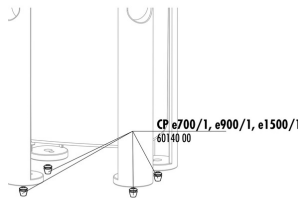

60135

JBL CP e pump head handle

60133

JBL CP e pump head cover

JBL CP e pump head washer

JBL CP e4/7/9/1500/1/2 rubber buffer

JBL CP e filter canister

JBL CP e impeller kit
 Complete spare impeller kit for JBL CristalProfi e