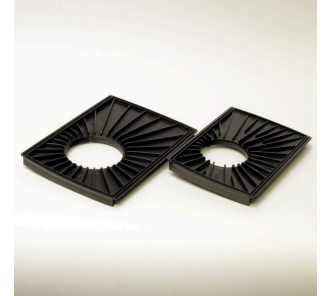

## Spare parts

**JBL CP  
 e4/7/9/15/1900/1  
 stopcock set**

**JBL CP e casing clip**

**JBL CP e pump head  
 cover**

**JBL CP e distributor  
 plate**

**JBL CP e pump head  
 washer**

**JBL CP e4/7/9/1500/1/2  
 rubber buffer**