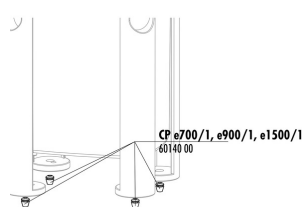

60182

JBL CP e bottom panel
 for start button

60143

JBL CP e seal
 connection block

JBL CP e distributor
 plate

JBL CP e pump head
 washer

JBL CP e4/7/9/1500/1/2
 rubber buffer

JBL CP e basket insert -
 top