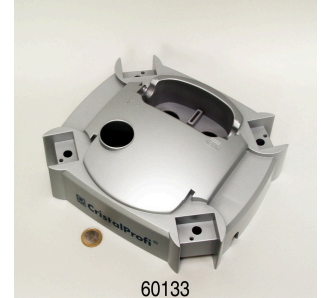

Spare parts

60146

JBL CP e union nut for hose connection

60143

JBL CP e seal connection block

60135

JBL CP e pump head handle

60133