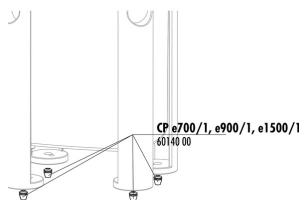

# JBL CristalProfi e701 greenline

Spare parts

**JBL CP  
 e4/7/9/15/1900/1  
 stopcock set**

**JBL CP e casing clip**

**JBL CP e pump head  
 cover**

**JBL CP e distributor  
 plate**

**JBL CP e pump head  
 washer**