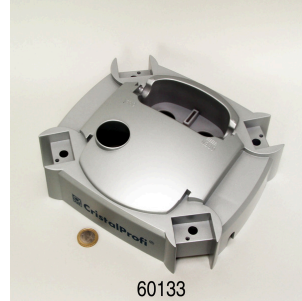

# JBL CristalProfi e701 greenline

Spare parts

**JBL CP  
 e4/7/9/15/1900/1  
 stopcock set**

**JBL CP e casing clip**

**JBL CP e pump head  
 cover**

**JBL CP e distributor  
 plate**

**JBL CP e pump head  
 washer**