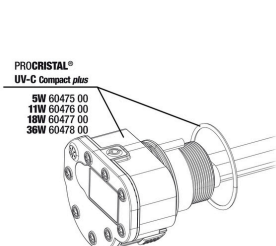

JBL PROCRISTAL UV-C Compact plus 5 W

Pezzi di ricambio

JBL PC UV-C Compact Plus unità elettrica