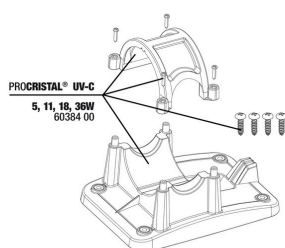

JBL PC UV-C 5, 11, 18, 36 W kit guarnizioni

JBL PC UV-C kit protezione bruciatore

JBL PC UV-C kit cilindro vetro di quarzo

JBL PC UV-C 5, 11, 18, 36 W supporto

JBL PC UV-C kit cilindro vetro+riflettore

JBL PC UV-C guarnizioni raccordo tubi flessibili