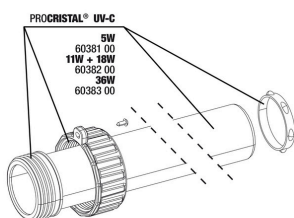

JBL PC UV-C kit cilindro vetro di quarzo