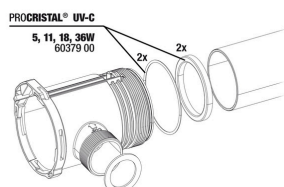

JBL rubinetto doppio + attacco rapido
 Per connettere, sconnettere e chiudere tubi flessibili

JBL PROCRISTAL UV-C Compact plus 5 W

Pezzi di ricambio

JBL PC UV-C Compact Plus unità elettrica

JBL PC UV-C Compact Plus kit alloggiamento