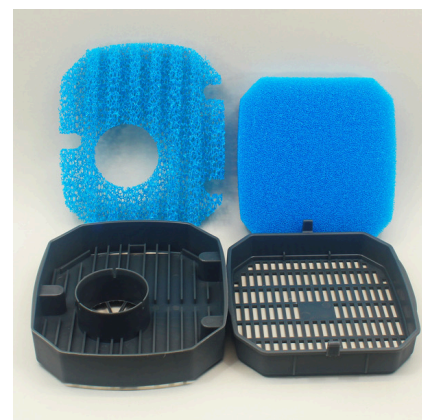

JBL CRISTALPROFI COMBIFILTER Basket II

Kit di aggiornamento per CristalProfi e

Adatto per:

- Cestello filtrante superiore ottimizzato con il 100% in più di superficie prefiltrante incl. materiale filtrante
- Togliere il cestello filtrante usato e sostituirlo con il cestello nuovo
- Ottimizza il prefiltraggio nei JBL CristalProfi e 401, 701, 901, 1501 e 1901, che poi tecnicamente diventano identici con i JBL 402, 702 ecc.
- Cestello filtrante in due parti, intelligentemente costruito. La parte inferiore è staccabile e contiene un postfiltro fine di 35 ppi. La parte superiore contiene una stuoia prefiltrante di un pezzo unico con il 100% in più di superficie di 15 ppi
- Contenuto: cestello filtrante in 2 parti (separazione clip) a stuoia fine e grossa

JBL CRISTALPROFI COMBIFILTER Basket II

Informazioni sul prodotto

Uno dei vantaggi dei filtri esterni JBL CristalProfi è la loro struttura interna con la collocazione superiore dei prefiltri che li rende facilmente raggiungibili e di conseguenza facili da pulire. I prefiltri hanno il compito di ripulire le impurità più grossolane, in modo che non intasano il materiale filtrante successivo. Ma dato che le impurità più grossolane in caso sfortunato possono otturare rapidamente i prefiltri, è stato creato questo cestello filtrante. Esso contiene ora, invece di due piccole stuoie filtranti esterne, un'unica stuoia filtrante con una superficie che è almeno il doppio dei modelli precedenti. Così il prefiltro non si ottura tanto velocemente, rimanendo indenne l'alta prestazione del filtro esterno.