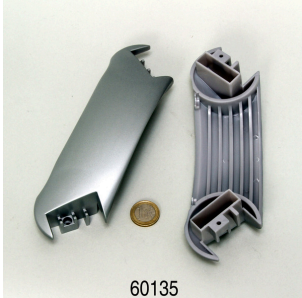

JBL CRISTALPROFI e702 greenline

Pezzi di ricambio

60135

JBL CP "e" manico della testa filtro