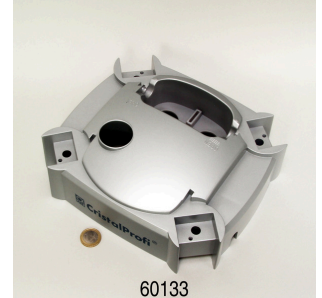

60133

**JBL CP "e" copertura
della testa filtro**

**JBL CP "e" guarnizione
testa filtro**

**JBL CP e4/7/9/1500/1,2
respingenti in gomma**

**JBL CP "e" base per
contenitore del filtro**

**JBL CP "e" contenitore
del filtro**