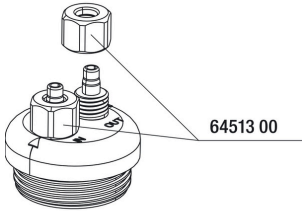

JBL ProSilent Safe

Pezzi di ricambio

**JBL dado tubo
flessibile aria/CO₂**