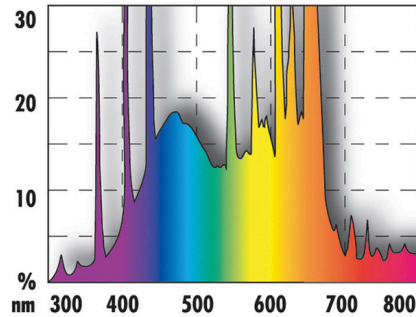

JBL SOLAR COLOR T5 ULTRA 24-39 W

Tubo fluorescente per colori intensi negli acquari

Adatto per:  

- Tubo fluorescente Solar per colori vivaci negli acquari d'acqua dolce, favorisce la crescita delle piante
- Installazione facile: inserire il tubo fluorescente con attacco T5 nel portalampada e girare finché il tubo si innesti
- Colori intensi grazie all'alta quota di rosso e blu nello spettro: pesci e piante nei loro colori più belli
- La resa cromatica e lo spettro completo sono garantiti per 2 anni. Illuminazione eccellente grazie all'alto valore di lumen. Testato scientificamente dall'IFM Geomar: Spettro completo come la luce solare
- La resa cromatica e lo spettro totale sono garantiti per 2 anni. Incl. targhetta promemoria per la sostituzione

Lo spettro della luce in relazione all'intensità luminosa.

Per produrre un tubo molto chiaro, quel che conta è intensificare solo il campo spettrale giallo-verde con l'aggiunta di un po' di rosso e blu per compensazione, così che la luce non sembri troppo gialla. Solitamente si fa così con la maggior parte dei tubi! Le piante invece hanno ulteriori esigenze e richiedono TUTTI i campi spettrali della luce visibile (i colori dell'arcobaleno) per crescere perfettamente. La JBL perciò ha sviluppato dei "tubi a spettro completo" che offrono tutti i campi spettrali SENZA un vuoto, ma che per questo sono un po' meno chiari degli altri tubi fluorescenti. La resa di un tubo è sempre del 100%. La domanda è solo quali campi vengono coperti.