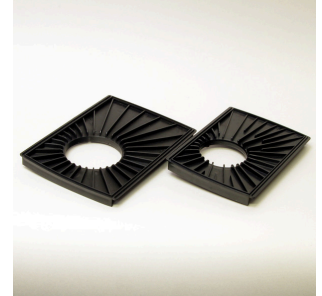

60146
 JBL CP e union nut for hose connection

60143
 JBL CP e seal connection block

JBL CristalProfi e701 greenline

Spare parts

**JBL CP
 e4/7/9/15/1900/1
 stopcock set**

JBL CP e casing clip

**JBL CP e pump head
 cover**