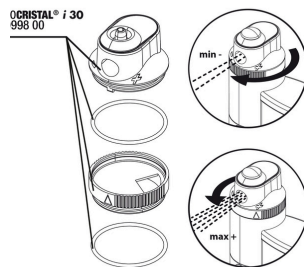

**JBL PC i30 base plate**

PROCRISTAL® i 30  
61025 00

**JBL PC i30/ProFlow t300/500 suction cups**

PROCRISTAL® i 30  
61026 00

2x

**JBL PC i30 O-ring**

PROCRISTAL® i 30  
61025 00

min