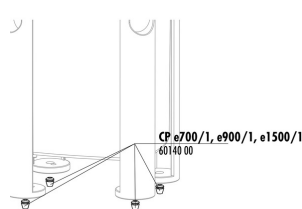

JBL CP e bottom panel
 for start button

60143

JBL CP e seal
 connection block

JBL CP e distributor
 plate

JBL CP e pump head
 washer

CP e700/1, e900/1, e1500/1
 60140 00

JBL CP e4/7/9/1500/1/2
 rubber buffer