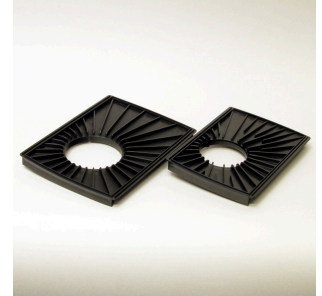

## Spare parts

**JBL CP  
 e4/7/9/15/1900/1  
 stopcock set**

**JBL CP e casing clip**

**JBL CP e pump head  
 cover**

**JBL CP e distributor  
 plate**

**JBL CP e pump head  
 washer**

**JBL CP e4/7/9/1500/1/2  
 rubber buffer**