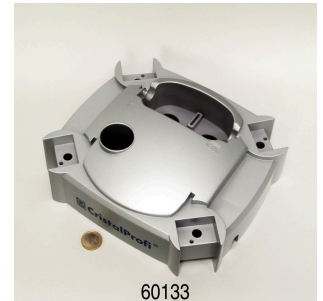

60133

JBL CP e pump head cover