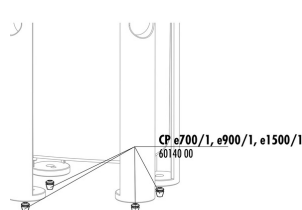

60143

JBL CP e seal  
 connection block

JBL CP e distributor  
 plate

JBL CP e pump head  
 washer

CP e700/1, e900/1, e1500/1  
 60140 00

JBL CP e4/7/9/1500/1/2  
 rubber buffer

JBL CP e basket insert -  
 top