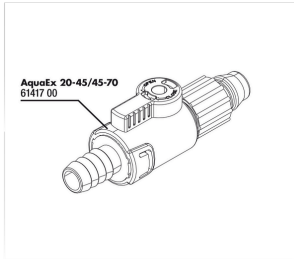

JBL PROCLEAN AQUA EX 20-45

Accessoires

JBL ClipSafe Vario

Clips réglables pour tuyau
d'aquarium 9-27 mm

JBL PROCLEAN AQUA EX 20-45

Pièces détachées

**JBL AquaEx
20-45/45-70 robinet
d'arrêt**

JBL PROCLEAN AQUA EX 20-45