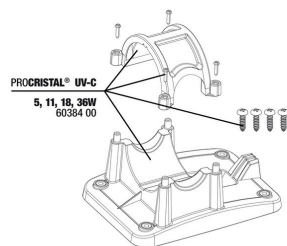

JBL PC UV-C Compact plus Kit boîtier

JBL PC UV-C 5,11,18,36 W Kit joints

JBL PC UV-C 5,11,18,36 W Kit protection lampe

JBL ProCristal UV-C Kit tube verre quartz

JBL PC UV-C 5,11,18,36 W Fixation

JBL PC UV-C Kit envel. verre + réflecteur