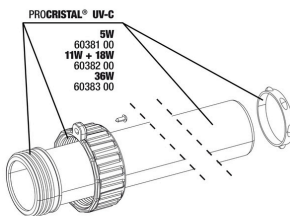

JBL PC UV-C Compact plus Kit boîtier

JBL PC UV-C 5,11,18,36 W Kit joints

JBL PC UV-C 5,11,18,36 W Kit protection lampe

JBL ProCristal UV-C Kit tube verre quartz

JBL PC UV-C 5,11,18,36 W Fixation

JBL PC UV-C Kit envel. verre + réflecteur