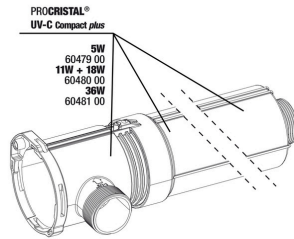

JBL PC UV-C Compact plus Kit boîtier