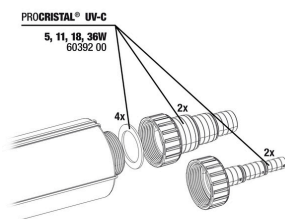

JBL PROCRISTAL UV-C Compact plus 5W

Pièces détachées

JBL PC UV-C Compact plus Kit boîtier

JBL PC UV-C 5,11,18,36 W Kit protection lampe

JBL ProCristal UV-C Kit tube verre quartz