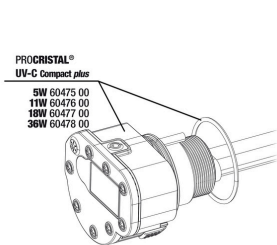

JBL PROCRISTAL UV-C Compact plus 5W

Pièces détachées

JBL PC UV-C Compact plus Unité électrique