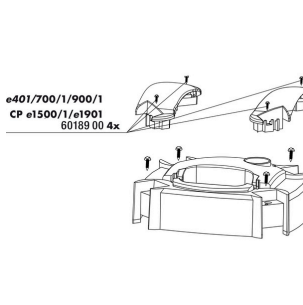

JBL CRISTALPROFI e702 greenline

Pièces détachées

JBL CPe Poignée tête de pompe

JBL CP e Bloc raccordement tuyaux

JBL CP e4/7/9/15/1901,2 Robinet (kit)

JBL CP e, clip pour boîtier

JBL cheville UK pour tous les connecteurs plats