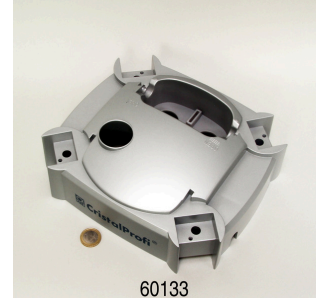

JBL CPe, couvercle tête de pompe