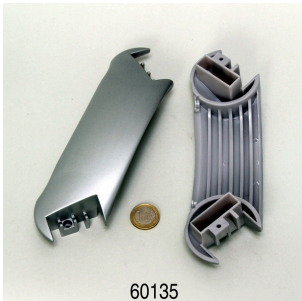

JBL CRISTALPROFI e702 greenline

Pièces détachées

JBL CPe Poignée tête de pompe