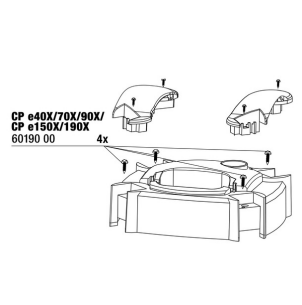

JBL CP e4/7/9/15/1900/1,2 Vis tête de pompe