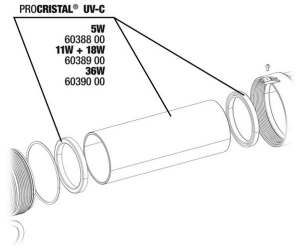

**JBL PC UV-C 5,11,18,36 W Fixation**

**JBL PC UV-C 5 W Kit boîtier, 2 pièces**

**JBL PC UV-C Kit envel. verre + réflecteur**

**JBL PC UV-C Joints raccord tuyau**

**JBL PC UV-C Kit raccords tuyau**