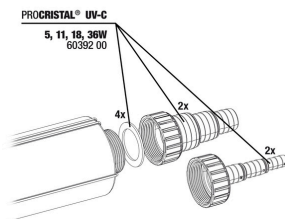

**JBL PC UV-C 5,11,18,36 W Fixation**

**JBL PC UV-C 5 W Kit boîtier, 2 pièces**

**JBL PC UV-C Kit envel. verre + réflecteur**

**JBL PC UV-C Joints raccord tuyau**

**JBL PC UV-C Kit raccords tuyau**