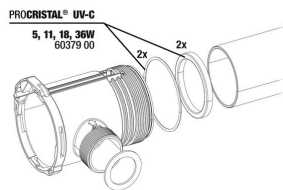

## Pièces détachées

**JBL cheville UK pour tous les connecteurs ronds**

**JBL PC UV-C Unité électrique**

**JBL PC UV-C 5,11,18,36 W Kit joints**

**JBL PC UV-C 5,11,18,36 W Kit protection lampe**

**JBL ProCristal UV-C Kit tube verre quartz**