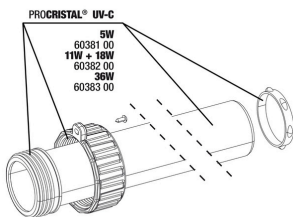

## Pièces détachées

**JBL cheville UK pour tous les connecteurs ronds**

**JBL PC UV-C Unité électrique**

**JBL PC UV-C 5,11,18,36 W Kit joints**

**JBL PC UV-C 5,11,18,36 W Kit protection lampe**

**JBL ProCristal UV-C Kit tube verre quartz**