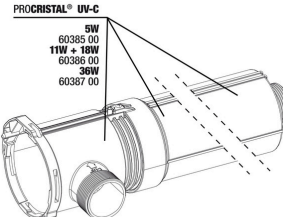

JBL PC UV-C 5 W Kit boîtier, 2 pièces