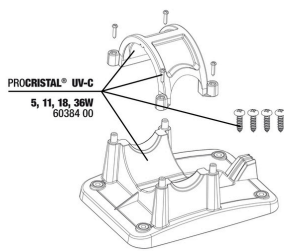

## Pièces détachées

**JBL cheville UK pour tous les connecteurs ronds**

**JBL PC UV-C Unité électrique**

**JBL PC UV-C 5,11,18,36 W Kit joints**

**JBL PC UV-C 5,11,18,36 W Kit protection lampe**

**JBL ProCristal UV-C Kit tube verre quartz**