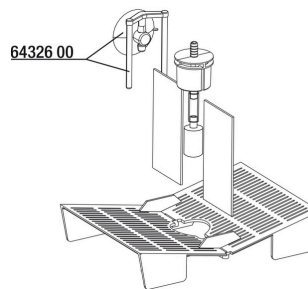

JBL BabyHome Oxygen Fixation+Ventouse