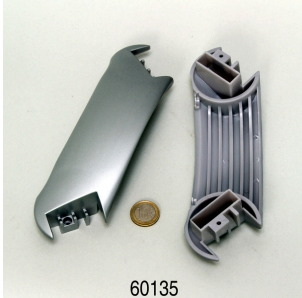

JBL CristalProfi e701 greenline

Pièces détachées

60135
JBL CPe Poignée tête de pompe