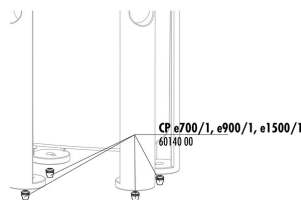

## Pièces détachées

**JBL CP  
 e4/7/9/15/1900/1 Kit  
 Robinet d'arrêt**

**JBL CPe Clip pour  
 boîtier**

**JBL CPe, couvercle tête  
 de pompe**

**JBL CPe Platine de  
 distribution**

**JBL CP e Joint tête de  
 pompe**