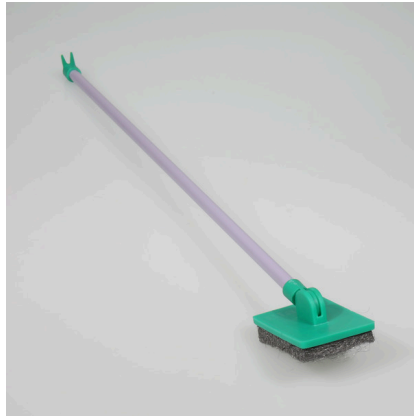

JBL Blanki Set

Lave-vitre d'aquarium anti-rayures avec manche

Préconisé pour :  

- Élimine en quelques minutes les algues, le calcaire et autres impuretés sur les vitres d'aquarium : lave-vitres anti-rayures.
- Manipulation confortable : lave-vitres avec manche. Élimination facile des algues les plus tenaces.
- Sécurité des enfants : chimiquement neutre, sans lame de rasoir, ne rouille pas. Également adapté aux vitres bombées
- Remarque : ne convient pas aux vitres en plastique. Aucun contact du coussin de nettoyage avec du sable.
- Compris dans la livraison : 1 lave-vitre d'aquarium anti-rayures avec manche. Manche (45 cm) et coussin de nettoyage.