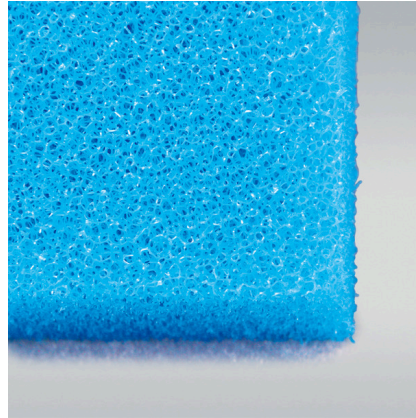

JBL Mousse filtrante pores fins

Mousse fine pour filtre contre la turbidité de l'eau

Préconisé pour :

- Élimination rapide de la turbidité dans les aquariums d'eau douce et d'eau de mer et dans les bassins : mousse réutilisable pour filtre.
- Utilisation simple : découper individuellement la mousse (convient à tous les filtres). Insérer en niveau filtrant pour la préfiltration ou la filtration longue durée.
- Eau claire et limpide : filtration des algues flottantes et de la turbidité. Très grande surface pour la colonisation de bactéries nettoyantes.
- Ne dégage aucune substance toxique - mousse fine, inerte à l'eau, porosité 30 ppi.
- Compris dans la livraison : 1 plaque de mousse filtrante lavable de 50x50 cm pour tous types de filtres, disponible en épaisseur 2,5 cm, 5 cm et 10 cm.

JBL FilterPad F35
Mousse fine pour filtre d'aquarium CristalProfi

JBL CombiBloc CristalProfi e
Blocs de préfiltration et mousse pour CristalProfi e

JBL Mousse filtrante pores fins

Informations Produit

Utilisation simple

Découper un morceau de mousse d'environ 1 à 2 mm plus grand que la section transversale du filtre concerné et le déposer dans le filtre en dernier niveau de filtration. Éviter les interstices entre paroi intérieure et filtre. Mousse à pores fins comme média de préfiltration ou de filtration longue durée.

Filtration fine

La grande finesse du matériau permet de filtrer de l'eau des particules même extrêmement fines à partir de 1/1000e de mm. Les algues flottantes et les matières turbides les plus fines peuvent être éliminées de l'eau en un temps record.