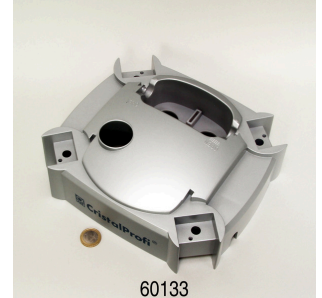

60133

JBL CP e cubierta cabezal bomba