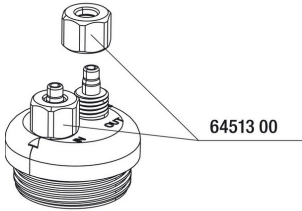

JBL PROFLORA SafeStop

Piezas de repuesto

**JBL tuerca de racor
aire/tubo de CO2**