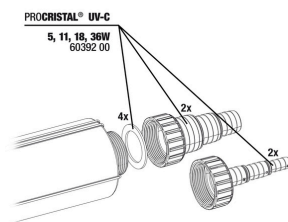

JBL PROCRISTAL UV-C 36 W

Piezas de repuesto

Unidad eléctrica JBL PC UV-C

Kit protector de lámparas JBL PC UV-C

Set cil. cristal cuarzo JBL PC UV-C

Set de carcasa JBL PC UV-C 36 W, 4 piezas