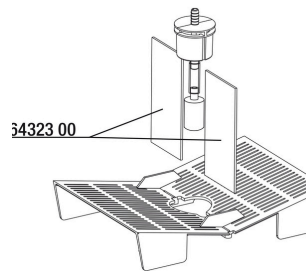

JBL BabyHome Oxygen Pared de separación