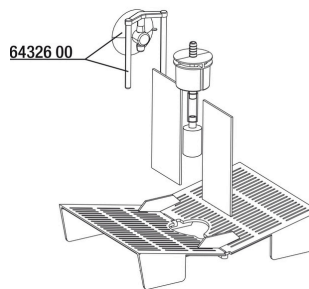

JBL BABYHOME Oxígeno + soporte de ventosa