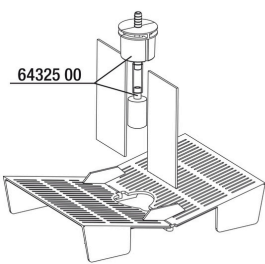

JBL BabyHome Oxygen tubito salida de agua, 1 set