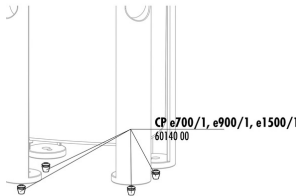

60135

**JBL CP e asa cabezal de
 la bomba**

60133

**JBL CP e cubierta
 cabezal bomba**

**JBL CP e placa
 distribuidora**

**JBL CP e junta cabezal
 de la bomba**

CP e700/1, e900/1, e1500/1
 60140 00

**JBL CP e4/7/9/1500/1,2
 Topes de goma**