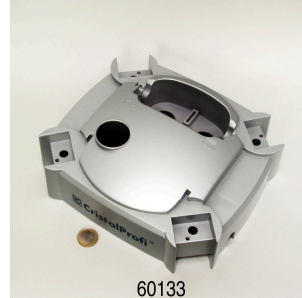

JBL CP e Junta bloque
 de conexión

JBL CristalProfi e701 greenline

Piezas de repuesto

JBL CP e4/7/9/15/1900/1 set llaves de paso

JBL CP e clip para carcasa

JBL CP e cubierta cabezal bomba

JBL CP e placa distribuidora