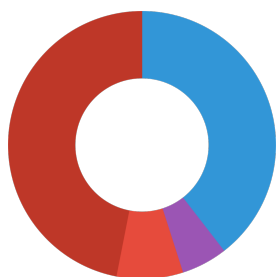

JBL ProBaby

Tipo de alimento	Crustáceos e insectos pequeños tamizados y lavados
Tipo de subproducto	Alimento completo para galápagos y tortugas acuáticas
Dosificación	Dependiendo del tamaño, a las crías de tortuga en crecimiento habrá que dar de comer en la parte acuática de 2 a 4 veces al día tanta cantidad de JBL ProBaby como consuman en aprox. 10 minutos

Componentes analíticos

Proteína bruta	32 %
Contenido en grasas	4.5 %
Fibra bruta	6.5 %
Ceniza bruta	38 %