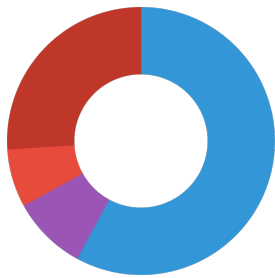

JBL Envase de relleno Gammarus

Tipo de alimento	Camarones de río secos
Tipo de subproducto	Pienso complementario para galápagos y tortugas acuáticas
Dosificación	Dependiendo del tamaño, a las tortugas jóvenes en crecimiento habrá que dar de comer en la parte acuática de 2 a 4 veces al día tanta cantidad como se consume en aprox. 10 minutos. A los animales adultos les basta con 4-5 veces a la semana del mismo modo

Componentes analíticos