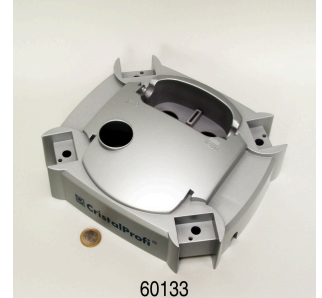

JBL CP e pump head cover