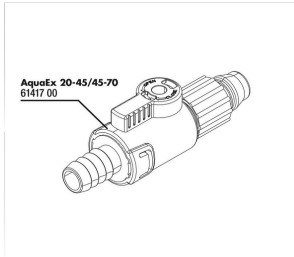

JBL PROCLEAN AQUA EX 45-70

Pièces détachées

**JBL AquaEx
20-45/45-70 robinet
d'arrêt**