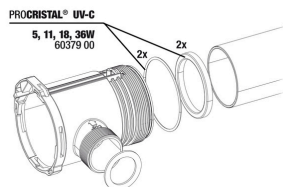

JBL PROCRISTAL UV-C QuickConnect
 Pour relier deux stériliseurs JBL ProCristal UV-C

JBL ProCristal UV-C / ElbowConnect
 Coude 90° pour appareils JBL ProCristal UV-C

JBL PROCRISTAL UV-C 5 W

Pièces détachées

JBL cheville UK pour tous les connecteurs ronds

JBL PC UV-C Unité électrique

JBL PC UV-C 5,11,18,36 W Kit joints

JBL PC UV-C 5,11,18,36 W Kit protection lampe

JBL ProCristal UV-C Kit tube verre quartz

JBL PC UV-C 5,11,18,36 W Fixation