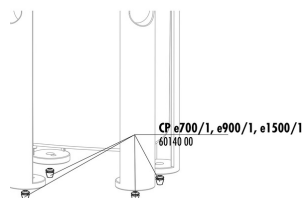

60143

JBL CPe Joint bloc raccordement

JBL CPe Platine de distribution

JBL CP e Joint tête de pompe

CP e700/1, e900/1, e1500/1  
 60140 00

JBL CP e4/7/9/1500/1,2 Butoir caoutchouc

JBL CPe Panier supérieur

JBL CPe Kit rotor