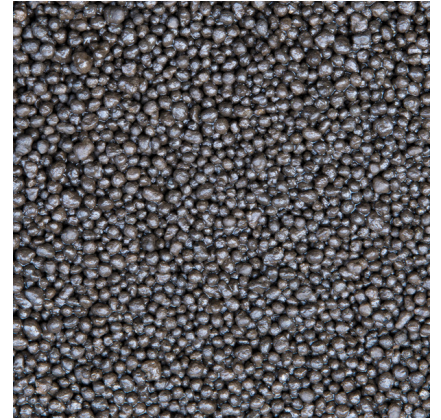

# JBL PROSCAPE SHRIMPS SOIL BROWN

Substrat brun pour aquariums à crevettes

Préconisé pour : 

- Substrat sans nutriments additionnels pour aquariums à crevettes : sol spécial pour aquariums en aquascaping.
- L'effet adoucissant le rend particulièrement adapté aux crevettes et autres animaux privilégiant une eau non calcaire.
- Croissance vigoureuse des plantes : apport optimal d'oxygène et circulation dans le sol grâce à une granulométrie moyenne. Approvisionnement immédiat en nutriments et en minéraux.
- Paramètres d'eau tropicale : pH légèrement acide et faible dureté carbonatée. Réduit le KH, l'eau devient douce
- Compris dans la livraison : 1 sachet de ProScape ShrimpsSoil brun

# JBL PROSCAPE SHRIMPS SOIL BROWN