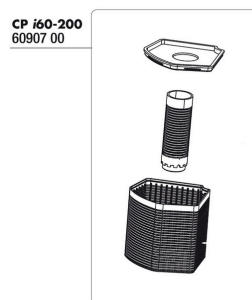

JBL CP i_cl Flow Regulator

JBL CP i Pump Head

JBL CP i Impeller

JBL CP i_cl Impeller Cover

JBL CP i_cl Water Outlet Pipe

JBL CP i_cl Base Plate

Velcro connection (2 sets) for JBL CP i_cl

JBL CP i_cl suction pipe for foam cartridge