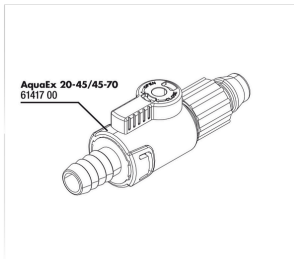

JBL PROCLEAN AQUA EX 45-70

Accesorios

JBL ClipSafe Vario

Clips ajustables para tubos de
acuario de 9-27 mm

JBL PROCLEAN AQUA EX 45-70

Piezas de repuesto

Llave de paso JBL
AquaEx 20-45/45-70

JBL PROCLEAN AQUA EX 45-70