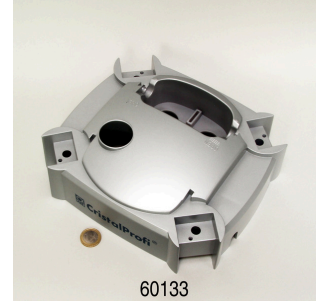

60133

JBL CP e cubierta cabezal bomba