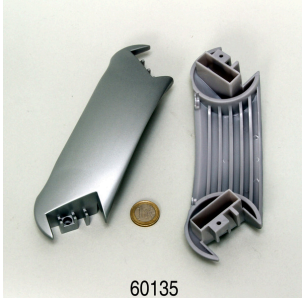

JBL CRISTALPROFI e702 greenline

Piezas de repuesto

60135

JBL CP e asa cabezal de la bomba