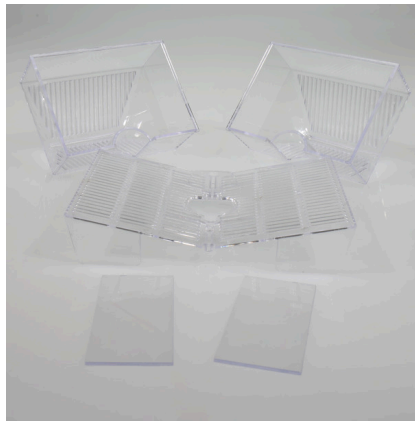

# JBL BabyHome proAir

Paridera para usar con piedra difusora

Adecuado para:  

- Protección de los peces grandes: paridera para peces de acuario vivíparos; espacio de cuarentena para peces enfermos o agresivos
- 3 funciones: paridera simple, paridera doble o criadero
- Eficaz, pensada para usar con piedra difusora: al emplear una piedra difusora dentro de la paridera, la concentración de oxígeno aumenta, reduciéndose así drásticamente el riesgo de que aparezcan hongos en la freza
- Fácil de instalar: fijar la paridera a la pared del acuario con las ventosas laterales. Anchura de las ranuras de la rejilla de desove: 2 mm; anchura de las ranuras laterales: 0,5-0,8 mm
- Suministro: 1 paridera para usar con piedra difusora. Tamaño: 200 x 98 x 98 mm

### Fácil de instalar

Fijar la paridera a la pared del acuario empleando las ventosas. Solución 3 en 1, paridera simple, paridera doble o criadero: si una hembra de pez preñada desova en un criadero, los alevines caen por una rejilla para que estén protegidos de otros peces. Las cámaras de aire permiten que la paridera flote en la superficie del agua. El agua no se estanca: las ranuras existentes permiten el intercambio de agua.