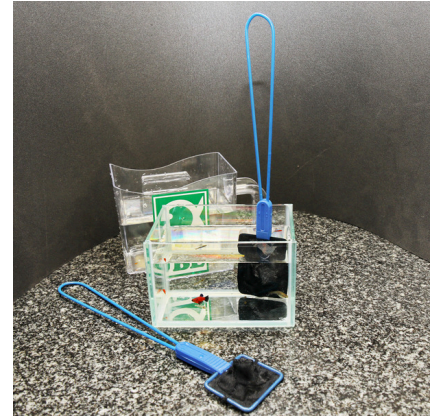

# JBL Salabre, malla ancha

Salabre de acuario premium de malla ancha

Adecuado para:

- Capturar peces de acuario con cuidado: salabre de acuario de malla ancha con red negra
- Usar en acuarios marinos y de agua dulce
- Facilita la captura de los peces gracias a su tejido negro de red, tejido de nailon especialmente resistente, mango robusto reforzado para el uso diario
- Disponible en varios tamaños y longitudes de mango. Ancho de malla: 0,83-1,1 mm
- Suministro: salabre premium de malla ancha

### Facilita la captura de los peces

Está comprobado que la captura es más sencilla gracias al tejido negro de la red. El salabre dispone de un mango reforzado para el uso diario y se compone de un tejido de nailon especialmente resistente. Se puede usar en acuarios marinos y de agua dulce.