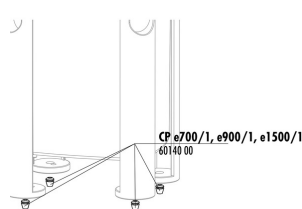

60143

JBL CP e seal  
 connection block

JBL CP e distributor  
 plate

JBL CP e pump head  
 washer

CP e700/1, e900/1, e1500/1  
 60140 00

JBL CP e4/7/9/1500/1/2  
 rubber buffer

JBL CP e basket insert -  
 top